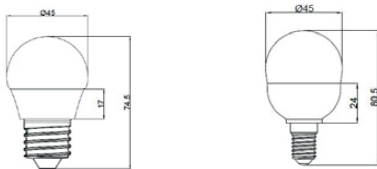

**LÁMPARA ESFÉRICA LED 5.5W E14**

Potencia / Input Power: 5,5W  
 Voltaje / Voltage: AC 110-240V  
 Frecuencia / Frequency: 50/60Hz  
 Ángulo de apertura / Beam Angle: 260°  
 Temp de Color / Color Temp.: 2700K/6000K  
 Lúmenes / Output Lumen: 420/440lm  
 CRI: Ra 80  
 Casquillo / Base: E27 / E14  
 Regulación/Regulation: No  
 IP: 20  
 Vida útil / Life time: >30.000h

**DIMENSIONES**

Alto / Height: 74,5mm (E27) / 80,5mm (E14)  
 Diámetro / Diameter: Ø45mm

**FOTOMETRÍAS**

**ÁREAS DE APLICACIÓN**

- Uso Domestico

- Iluminación general

- Tiendas