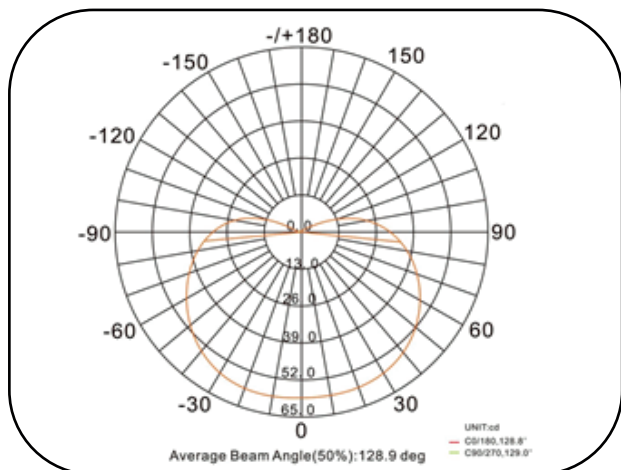

**LÁMPARA ESFÉRICA LED 5.5W E14**

Potencia / Input Power: 5,5W  
 Voltaje / Voltage: AC 110-240V  
 Frecuencia / Frequency: 50/60Hz  
 Ángulo de apertura / Beam Angle: 260°  
 Temp de Color / Color Temp.: 2700K/6000K  
 Lúmenes / Output Lumen: 420/440lm  
 CRI: Ra 80  
 Casquillo / Base: E27 / E14  
 Regulación/Regulation: No  
 IP: 20  
 Vida útil / Life time: >30.000h

**DIMENSIONES**

Alto / Height: 74,5mm (E27) / 80,5mm (E14)  
 Diámetro / Diameter: Ø45mm

**FOTOMETRÍAS**

**ÁREAS DE APLICACIÓN**

- Uso Domestico

- Iluminación general

- Tiendas